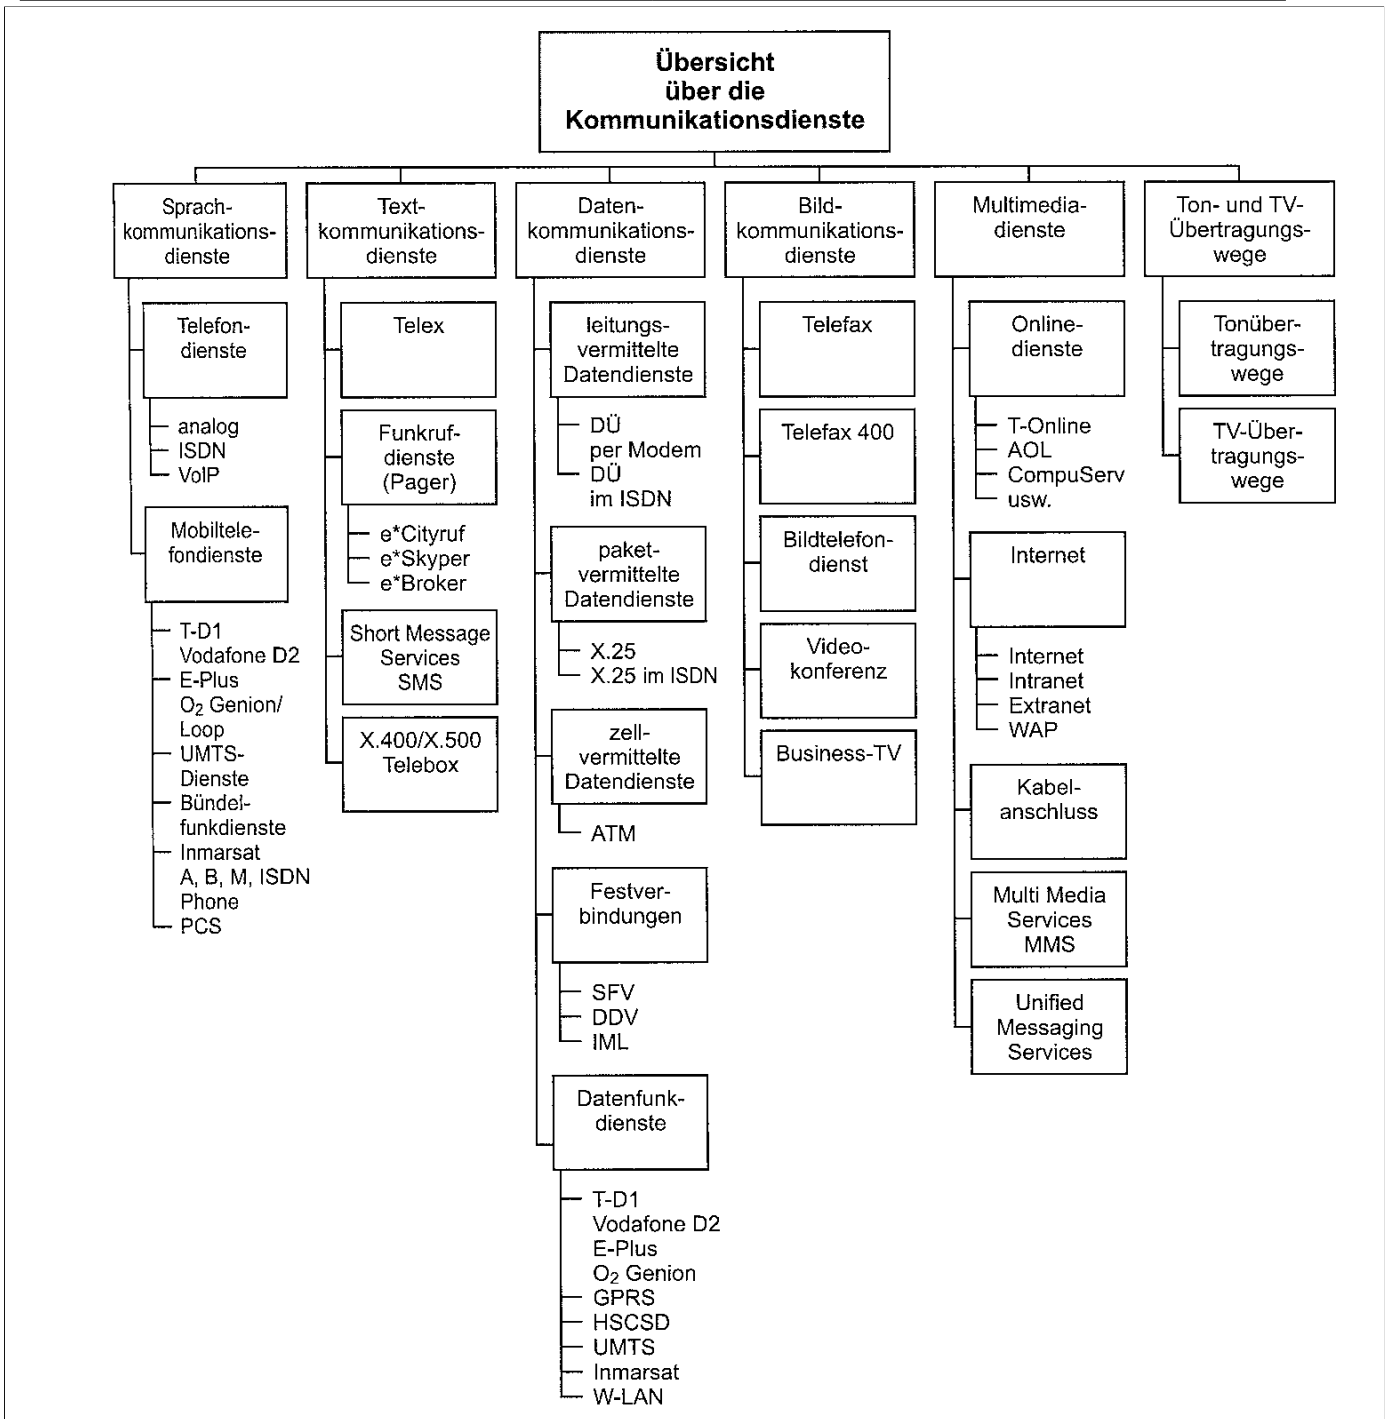

IT Grundlagen zu Lernfeld 9

Kommunikationsformen

Informationsdienste:

Übermittlung von Nachrichten/Informationen auf elektronischem körperlosem Weg
(im Ggs. dazu: Brief, Kurier)

Informationen können sein

- Ø Sprache/Ton, die häufigste und zweitälteste Form der elektronischen Info-Übertragung nach dem Morse Telegraf
- Ø Textübertragung (Fernschreiben und Telex)
- Ø Datenübertragung
- Ø Bildübertragung
- Ø Multimediakommunikation (Mischform)

Die Nachrichtenquelle bestimmt die Form, da sie das **Signal** erzeugt:

- **Standleitungen** sind auf Dauer stets starr mit demselben Kommunikationspartner verbunden.
- **Wählverbindungen** sind nur zeitweise, d.h. temporär verbunden
Die temporäre Zusammenschaltung kann:
 - leitungsvermittelt, das bedeutet fest durchgeschaltet, oder
 - paket- oder zellorientiert vermittelt werden. An die Nachrichtenpakete wird die Adresse angehängt und wird auf der gesamten Übertragungsstrecke mittransportiert. Dies wird als **Gewählte Virtuelle Verbindung (GVV)** bezeichnet
 - Werden die Adressen fest zugeordnet, spricht man von einer **Festen Virtuellen Verbindung (FVV)**

DDV = Datendirektverbindung

DÜ = Datenübertragung